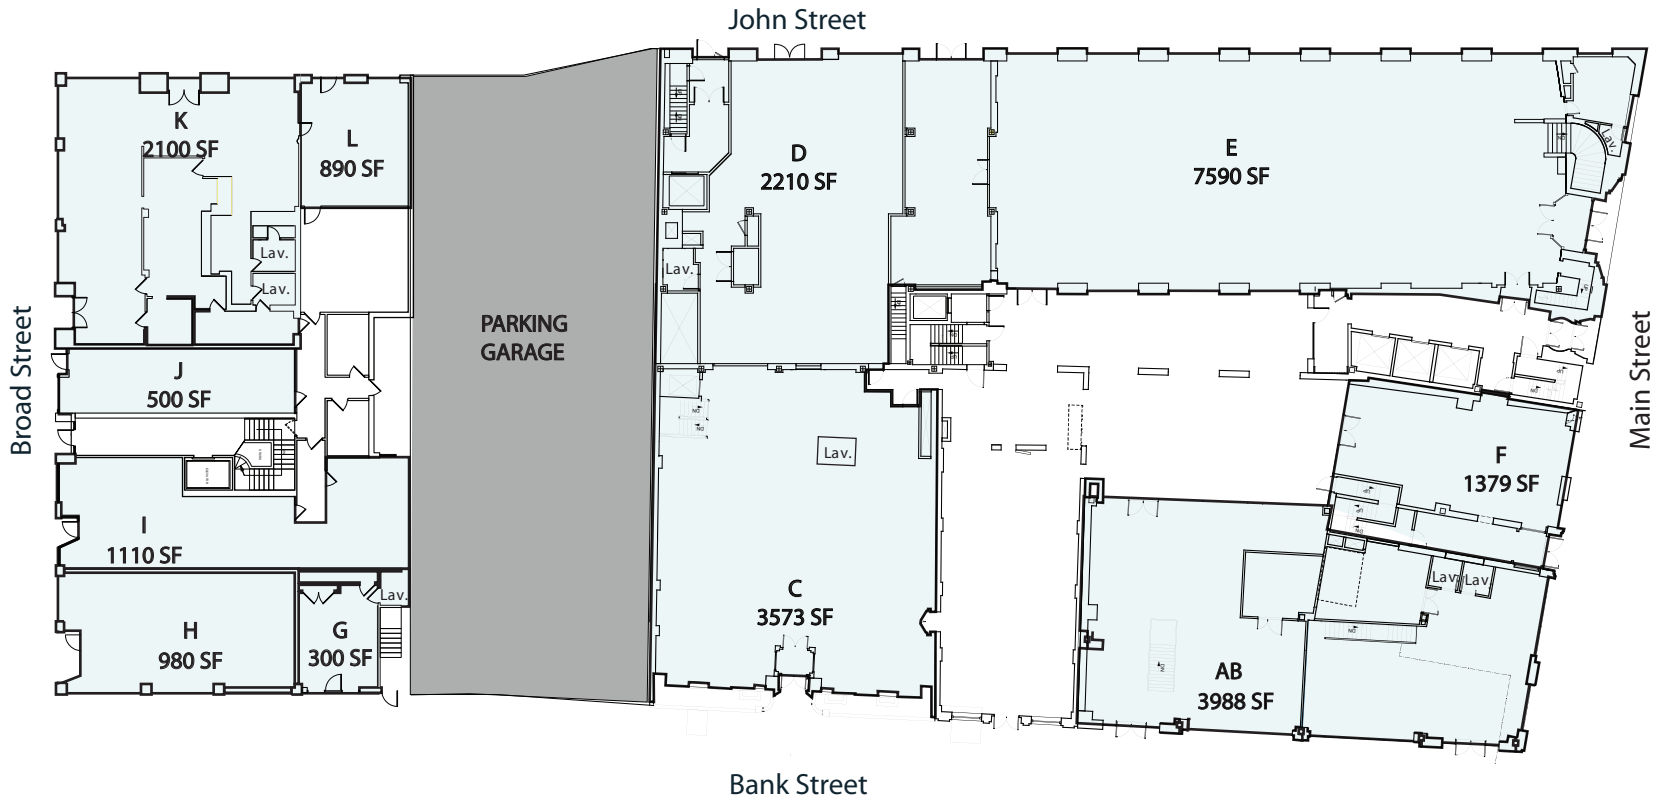

FIRST FLOOR RETAIL SPACE

Suite	Sq.Ft.
First Floor	
1AB	3,988
1C	2,760
1D	2,210
1E	7,590
1F	1,379
1G	300
1H	980
1I	1,110
1J	500
1K	2,100
1L	890